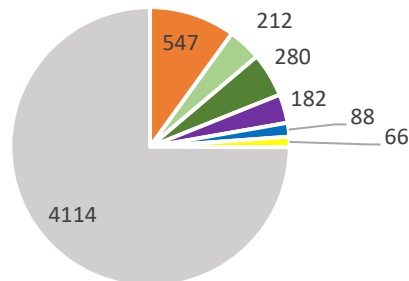

Neuabgeschlossene Ausbildungsverträge im Beruf Gärtner mit Stichtag zum 30.09.2020 laut Erhebung des Bundesinstitutes für Berufsbildung (BiBB)

Entwicklung der neu abgeschlossenen Ausbildungsverhältnisse laut BiBB mit Stichtag zum 30.09. von 2006 bis 2020