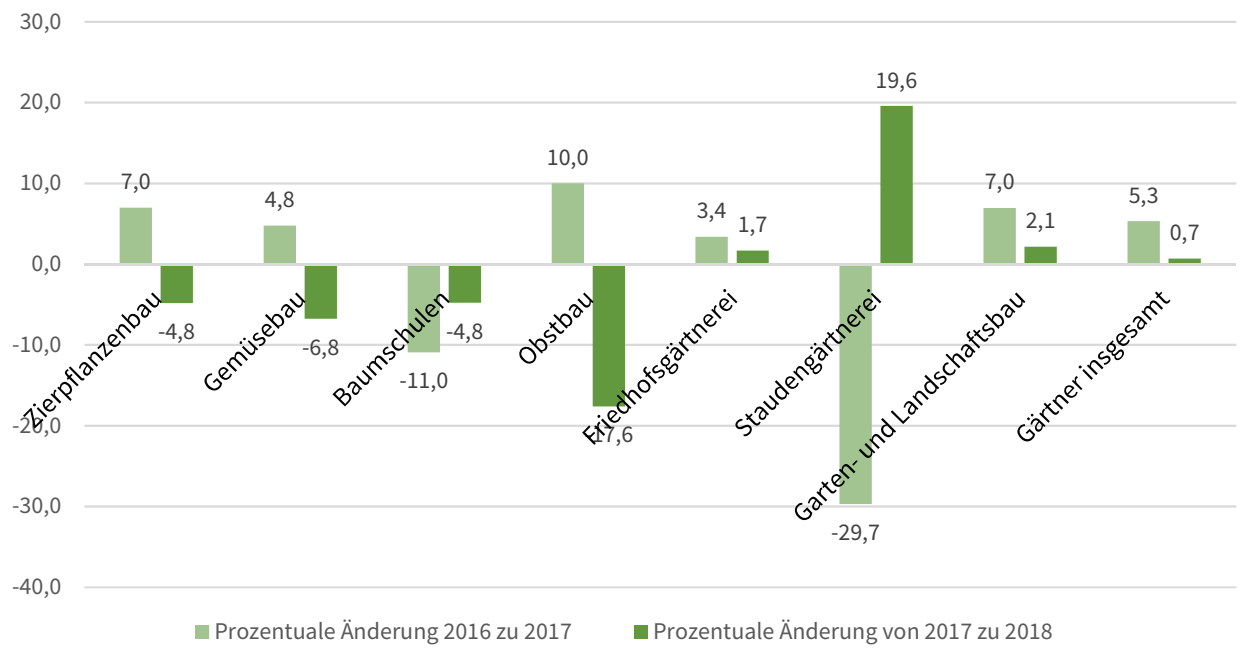

Neuabgeschlossene Ausbildungsverträge im Beruf
Gärtner mit Stichtag zum 30.09.2018 laut Erhebung des
Bundesinstitutes für Berufsbildung (BIBB)

Verlauf der neuabgeschlossenen Ausbildungsverträge laut BIBB mit Stichtag
30.09 von 2014 bis 2018 ausgewählter Fachrichtungen

Prozentuale Änderung der neuabgeschlossenen Ausbildungsverträge im Vergleich zum Vorjahr (16/17 und 17/18)

Grafik: ZVG