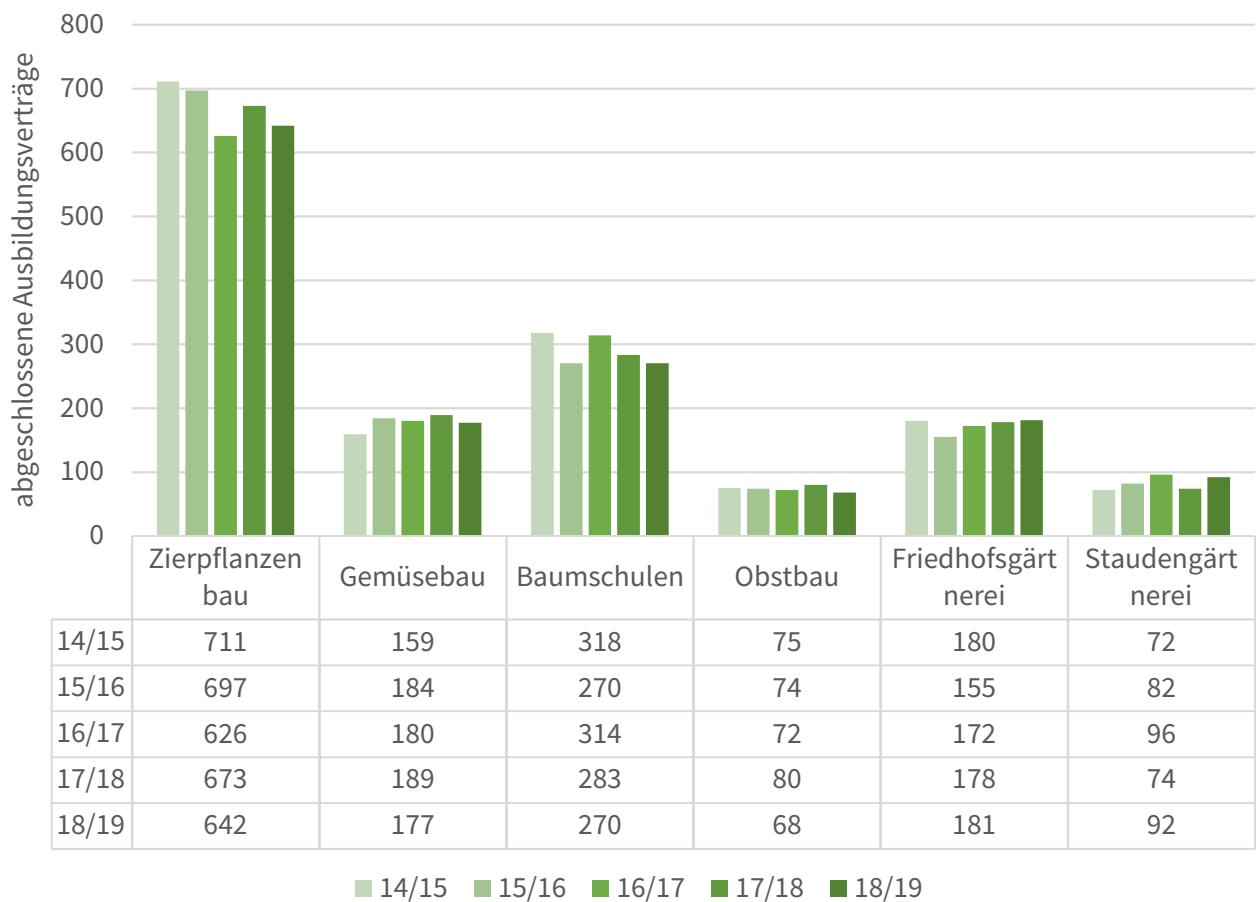

Neuabgeschlossene Ausbildungsverträge im Beruf
Gärtner mit Stichtag zum 30.09.2018 laut Erhebung des
Bundesinstitutes für Berufsbildung (BIBB)

Verlauf der neuabgeschlossenen Ausbildungsverträge laut BIBB mit Stichtag
30.09 von 2014 bis 2018 ausgewählter Fachrichtungen

Prozentuale Änderung der neuabgeschlossenen Ausbildungsverträge im Vergleich zum Vorjahr (16/17 und 17/18)

Grafik: ZVG