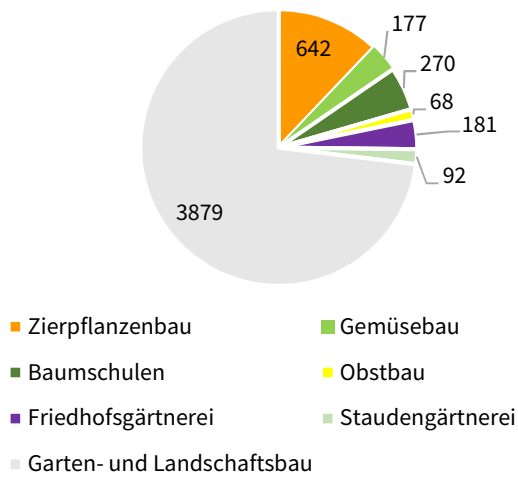

Neuabgeschlossene Ausbildungsverträge im Beruf
Gärtner mit Stichtag zum 30.09.2018 laut Erhebung des
Bundesinstitutes für Berufsbildung (BIBB)

Verlauf der neuabgeschlossenen Ausbildungsverträge laut BIBB mit Stichtag
30.09 von 2014 bis 2018 ausgewählter Fachrichtungen

Prozentuale Änderung der neuabgeschlossenen Ausbildungsverträge im Vergleich zum Vorjahr (16/17 und 17/18)

Grafik: ZVG